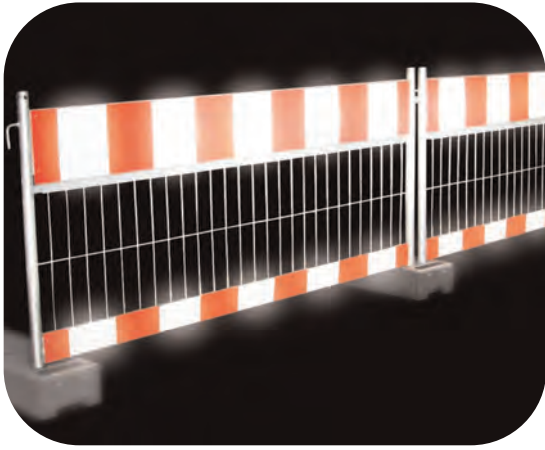

Mobile sikringsgjerder

Mobilgjerde F3

Høyde 2000mm, leveres i 3 bredder: 1200mm(port), 2200mm(mellompaneler) og standard 3454mm. Ekstra horisontal rørforsterkning på midten. Egner seg godt for utleie. Helvarmforzinket.

Ny lastekassett!

Stablegjerder "Franske"

Stabil ramme med vertikal stavfylling (19 staver), til kontroll av store folkemasser. Anti-løftesikkerhetssystem. Helvarmforzinket.

Orange plast varslingsgjerde

Ekstrudert plastnett i HDPE. Enkel å bruke, tåler både frost og sollys. Maskevidde: 70x45mm, vekt: 200g/m2, rullbredde: 122cm. Rull: 50 meter.

Spesialgjerd

Refleksgjerd.

Nytt sikringsgjerd som gir ekstra synlig merking av anleggsområde.

<<<

C3 "politi" sikkerhetsrekkverk >>>

Ekstra høy stabilitet ved store folkemasser. Helvarmforzinket.

Reklamefelter

Elementer tilpasset mobilgjerdesystemet. Format 125x175cm. Stålplate for montering av klebefolie. Egner seg godt til markedsføring av f.eks byggeprosjekter.

Reklamebanner for mobilgjerde (nyhet)

Tekstilbannere trykket i fotokvalitet og maljert for montasje på mobilrammer (2 x 3,45m). Meget konkurransedyktig pris gjør dette til en god mulighet for "annonsering" av kulturarrangement, byggeprosjekter etc.