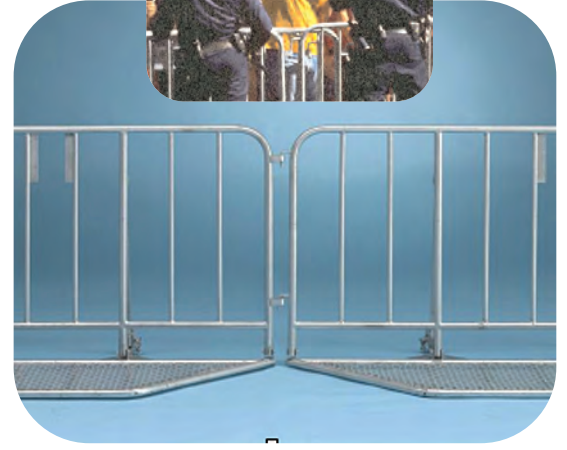

Mobile sikringsgjerder

Mobilgjerde F3

Høyde 2000mm, leveres i 3 bredder: 1200mm(port), 2200mm(mellompaneler) og standard 3454mm. Ekstra horisontal rørforsterkning på midten. Egner seg godt for utleie. Helvarmforzinket.

Ny lastekassett!

Stablegjerder "Franske"

Stabil ramme med vertikal stavfylling (19 staver), til kontroll av store folkemasser. Anti-løftesikkerhetssystem. Helvarmforzinket.

Orange plast varslingsgjerde

Ekstrudert plastnett i HDPE. Enkel å bruke, tåler både frost og sollys. Maskevidde: 70x45mm, vekt: 200g/m2, rullbredde: 122cm. Rull: 50 meter.

Spesialgjerd

Refleksgjerd.

Nytt sikringsgjerd som gir ekstra synlig merking av anleggsområde.

<<<

C3 "politi" sikkerhetsrekkverk >>>

Ekstra høy stabilitet ved store folkemasser. Helvarmforzinket.

Reklamefelter

Elementer tilpasset mobilgjerdesystemet. Format 125x175cm. Stålplate for montering av klebefolie. Egner seg godt til markedsføring av f.eks byggeprosjekter.

Reklamebanner for mobilgjerde (nyhet)

Tekstilbannere trykket i fotokvalitet og maljert for montasje på mobilrammer (2 x 3,45m). Meget konkurransedyktig pris gjør dette til en god mulighet for "annonsering" av kulturarrangement, byggeprosjekter etc.