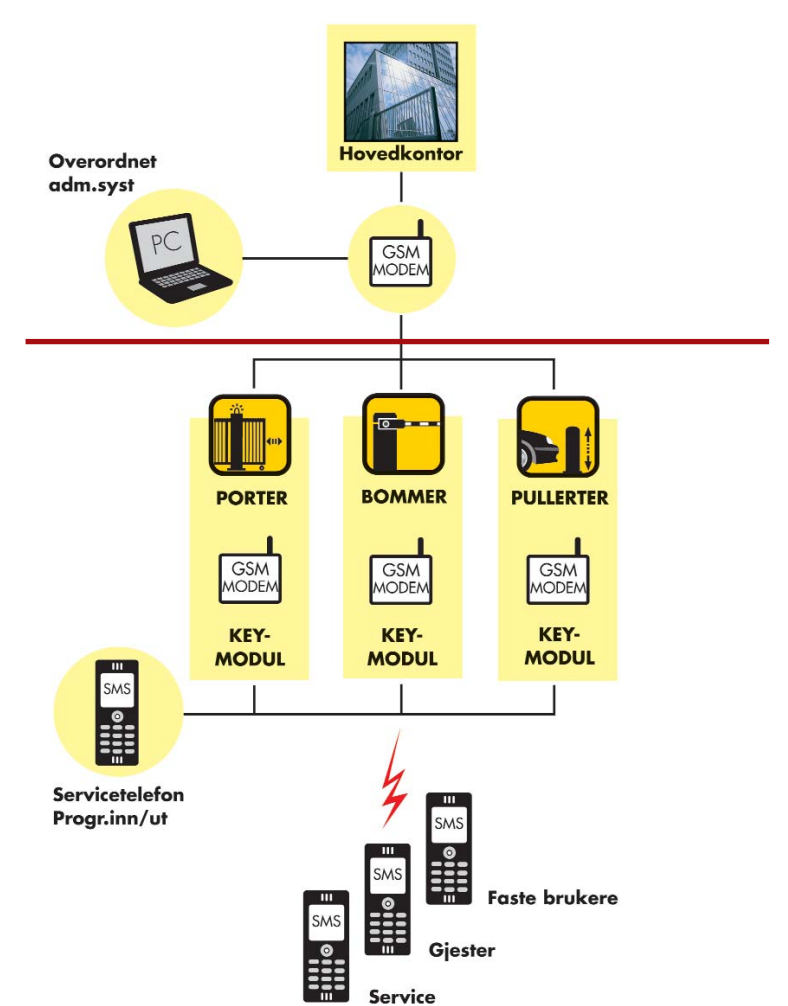

# dkr GSM-Key

## Mobiltelefonen som adgangskontroll

Størst på områdesikring i hele Norge!

Størst på områdesikring i hele Norge!

Aut. SKYVEPORT

Aut. SLAGPORT

Aut. VEIBOM

Aut. PULLERT/ BOM

Teknisk prinsippbeskrivelse av hvordan man enkelt kan styre adgang gjennom porter, bommer og pullerter via GSM mobilsystemet.

## GSM-styring av porter, bommer og pullerter

Systemet er bygd rundt en microprosessor som er koplet sammen med et GSM moden. All kommunikasjon og programmering av det nye systemet utføres enkelt og brukervennlig via mobiltelefonen din og SMS-meldinger.

- GSM-Key kan installeres på alle nye og eksisterende elektriske dører, bommer, låser, porter, pullerter etc.
- Meget enkel for sluttbruker. Kun ringesignal fra mobiltelefon gir adgang
- Godkjenner også ringesignal fra vanlig fasttelefon
- Kan tilpasses for spesifisert brukergruppe opptil 250sluttbrukere ( Faste brukere – gjester – servicepersonell )
- Faste brukere – gjester – servicepersonell
- Minimale driftskostnader
- Innmeldig/ sletting av brukere gjøres enkelt med tekstmelding
- Sikker, kun en servicetelefon har adgang til å gjøre inn-/ utmelding
- Logg/ historikk kan kjøres ut
- Ingen koder å huske