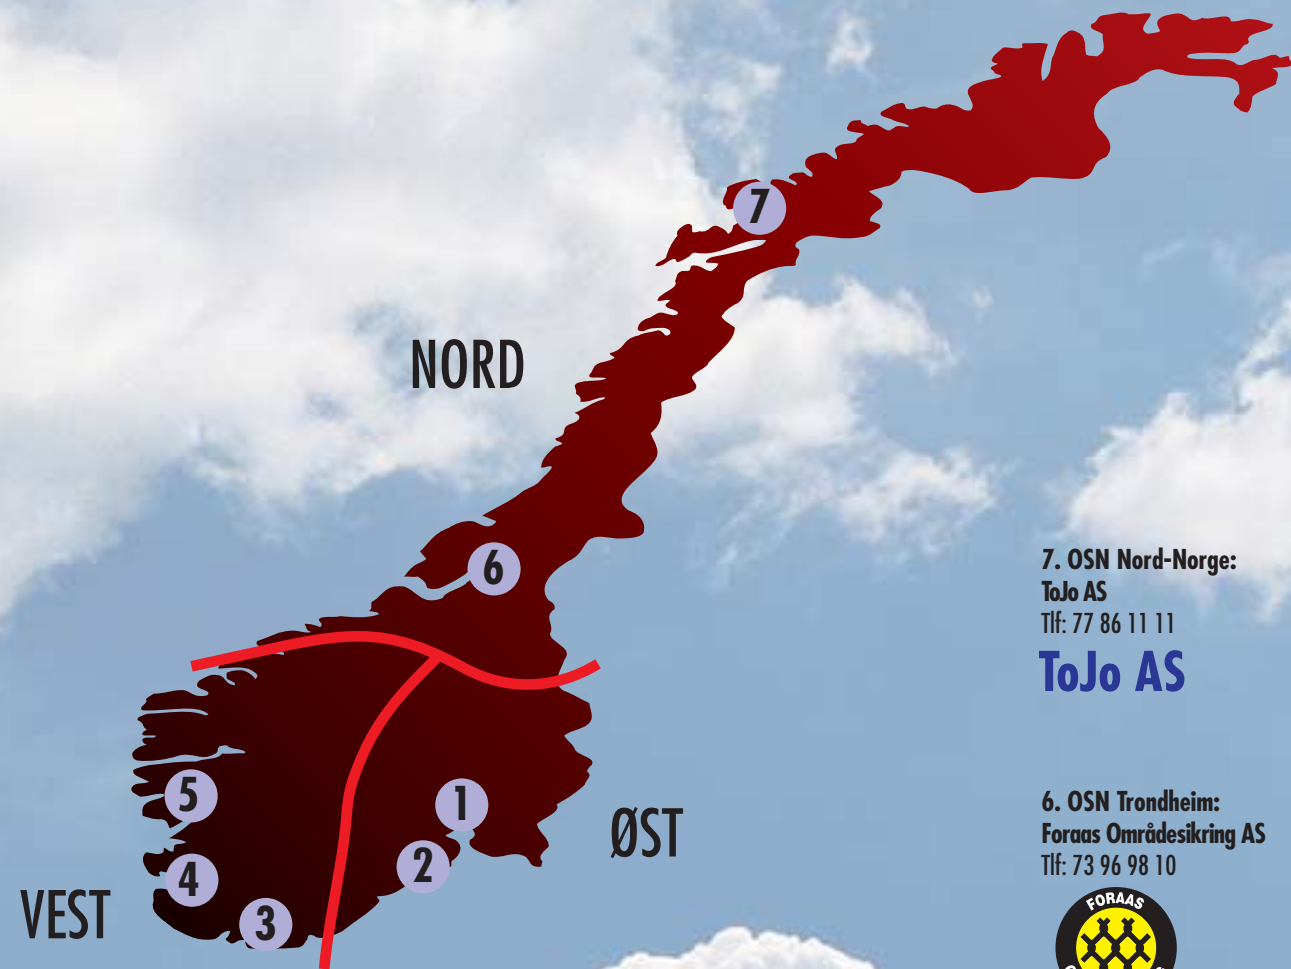

# VI OMRÅDESIKRER HELE NORGE!

7. OSN Nord-Norge:  
ToJo AS  
Tlf: 77 86 11 11  
**ToJo AS**

6. OSN Trondheim:  
Foraas Områdesikring AS  
Tlf: 73 96 98 10

5. OSN Bergen:  
Solheim Gjerdenett AS  
Tlf: 55 29 90 47

# dkr GSM-Key