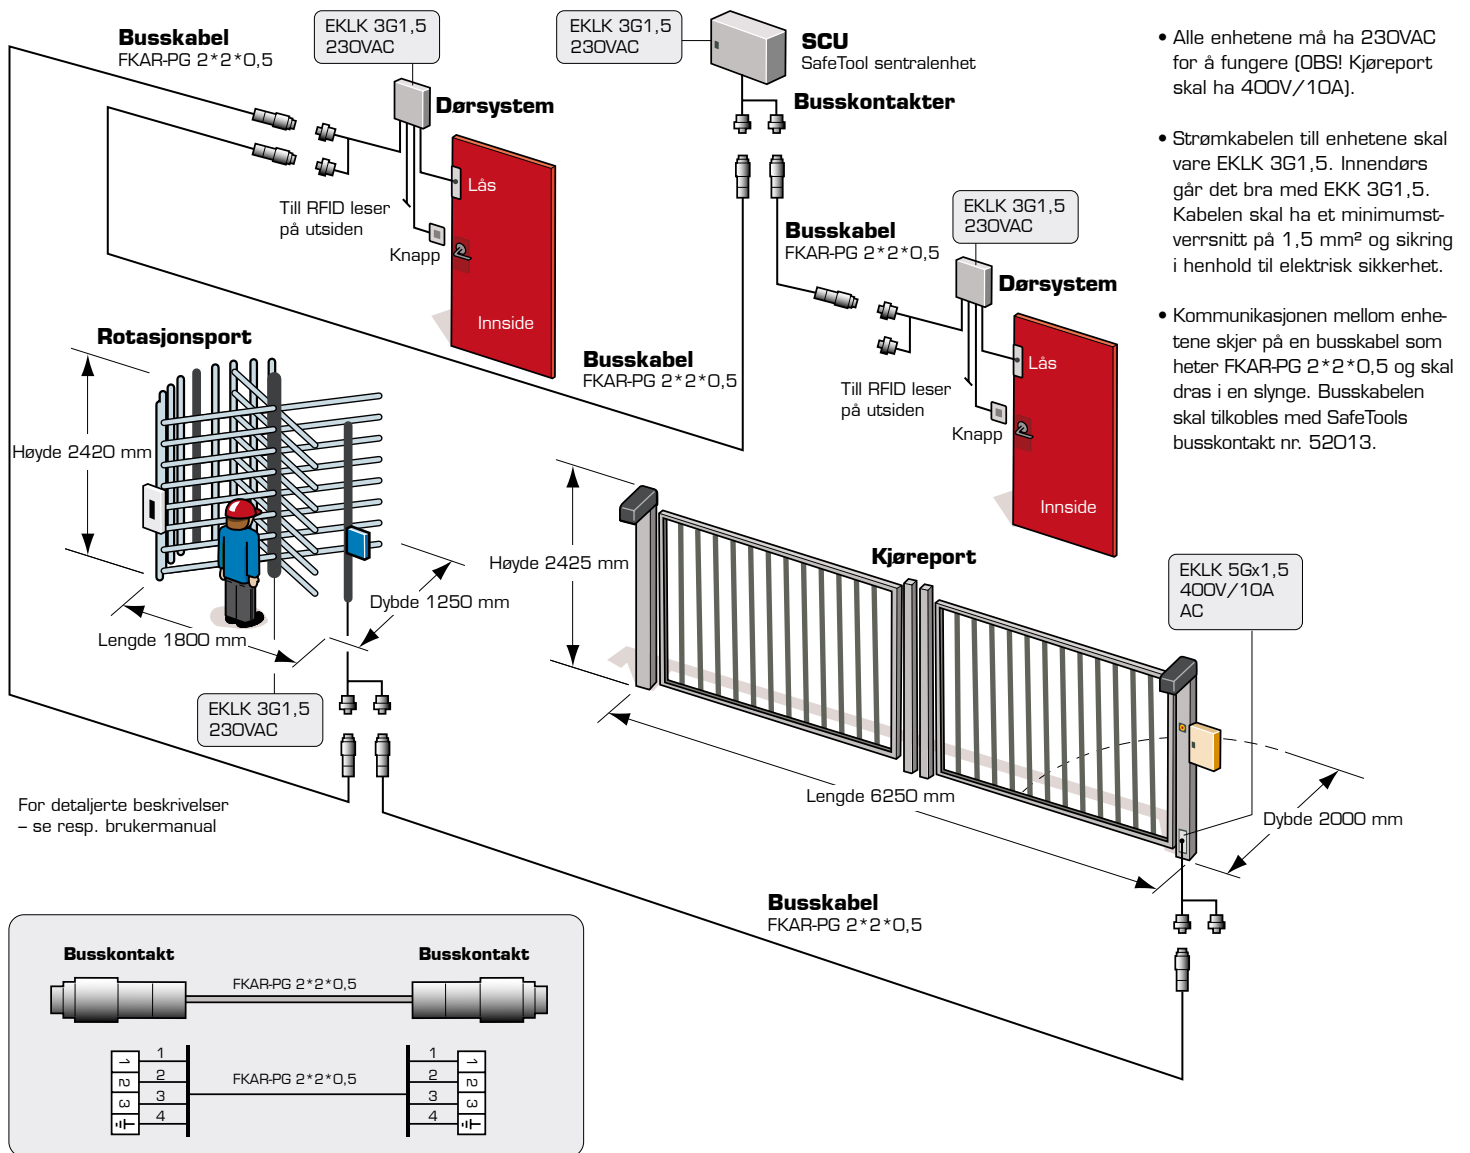

## Riktige personer på riktig plass

Nå trenger du verken nøkler eller koder til boder og øvrige lokaler på byggplassen din. Trygt, sikkert og smidig.

Med SafeTool dørsystem kan du styre hvilke personer som har rettigheter til å besøke et spesielt lokale på et spesifikt tidspunkt. Ved å utruste dører med SafeTool dørsystem kan du med hjelp av Byggekortet gi personer rettigheter til å besøke bestemte lokaler.

personer befinner seg på riktig plass.

Med SafeTool dørsystem kan du velge å registrere personalet ved passeringer både inn og ut fra dine lokaler. Du kan også velge å bare bruke en enkel trykknapp for utpasseringer.

### FLYTTBARE SYSTEM

Vårt dørsystem kan brukes på de fleste låstyper (for eksempel reilelås og elektroniske låser). Det er enkelt å flytte og sette opp på ulike arbeidsplasser etter behov.

# Oversiktsskjema for SafeTool Area Security System

- Alle enhetene må ha 230VAC for å fungere (OBS! Kjøreport skal ha 400V/10A).
- Strømkabelen till enhetene skal vare EKLK 3G1,5. Innendørs går det bra med EKK 3G1,5. Kabelen skal ha et minimumstverrsnitt på 1,5 mm<sup>2</sup> og sikring i henhold til elektrisk sikkerhet.
- Kommunikasjonen mellom enhetene skjer på en busskabel som heter FKAR-PG 2\*2\*0,5 og skal dras i en slynge. Busskabelen skal tilkobles med SafeTools busskontakt nr. 52013.