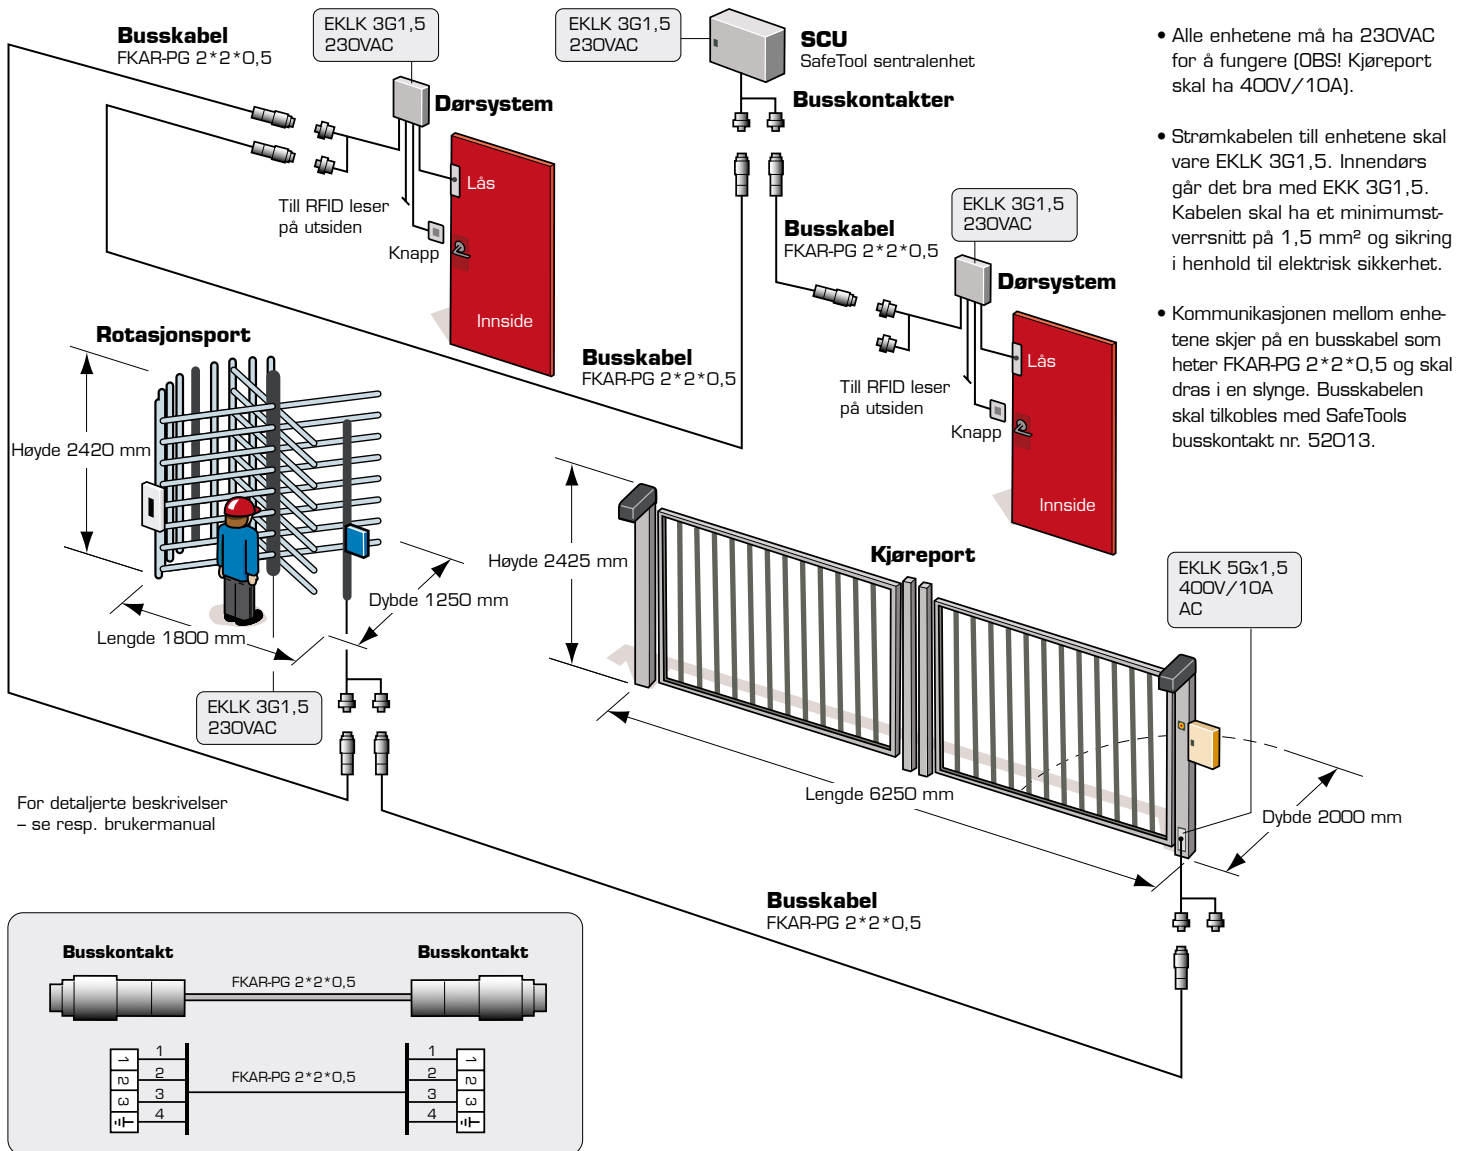

Hurtig oversikt med rotasjonsport

Med SafeTool Area Security rotasjonsport kan du enkelt få et hurtig oversikt over hvilke personer som besøker arbeidsplassen din.

Med en smart måte å bruke Byggekortet på som et passkort, kan du bestemme hvilke personer som har tilhørighet på byggplassen din. Du får også oversikt over hvilke personer som har tillatelse til å befinne seg på arbeidsplassen på en spesiell dato.

MOBIL GRIND FOR SMIDIG FLYT

Vår kompakte og motoriserte rotasjonsport er montert på en plate for enkelt å kunne flyttes mellom de mer dynamiske byggarbeidsplassene.

Oversiktsskjema for SafeTool Area Security System

- Alle enhetene må ha 230VAC for å fungere (OBS! Kjøreport skal ha 400V/10A).
- Strømkabelen till enhetene skal vare EKLK 3G1,5. Innendørs går det bra med EKK 3G1,5. Kabelen skal ha et minimumstverrsnitt på 1,5 mm² og sikring i henhold til elektrisk sikkerhet.
- Kommunikasjonen mellom enhetene skjer på en busskabel som heter FKAR-PG 2*2*0,5 og skal dras i en slynge. Busskabelen skal tilkobles med SafeTools busskontakt nr. 52013.